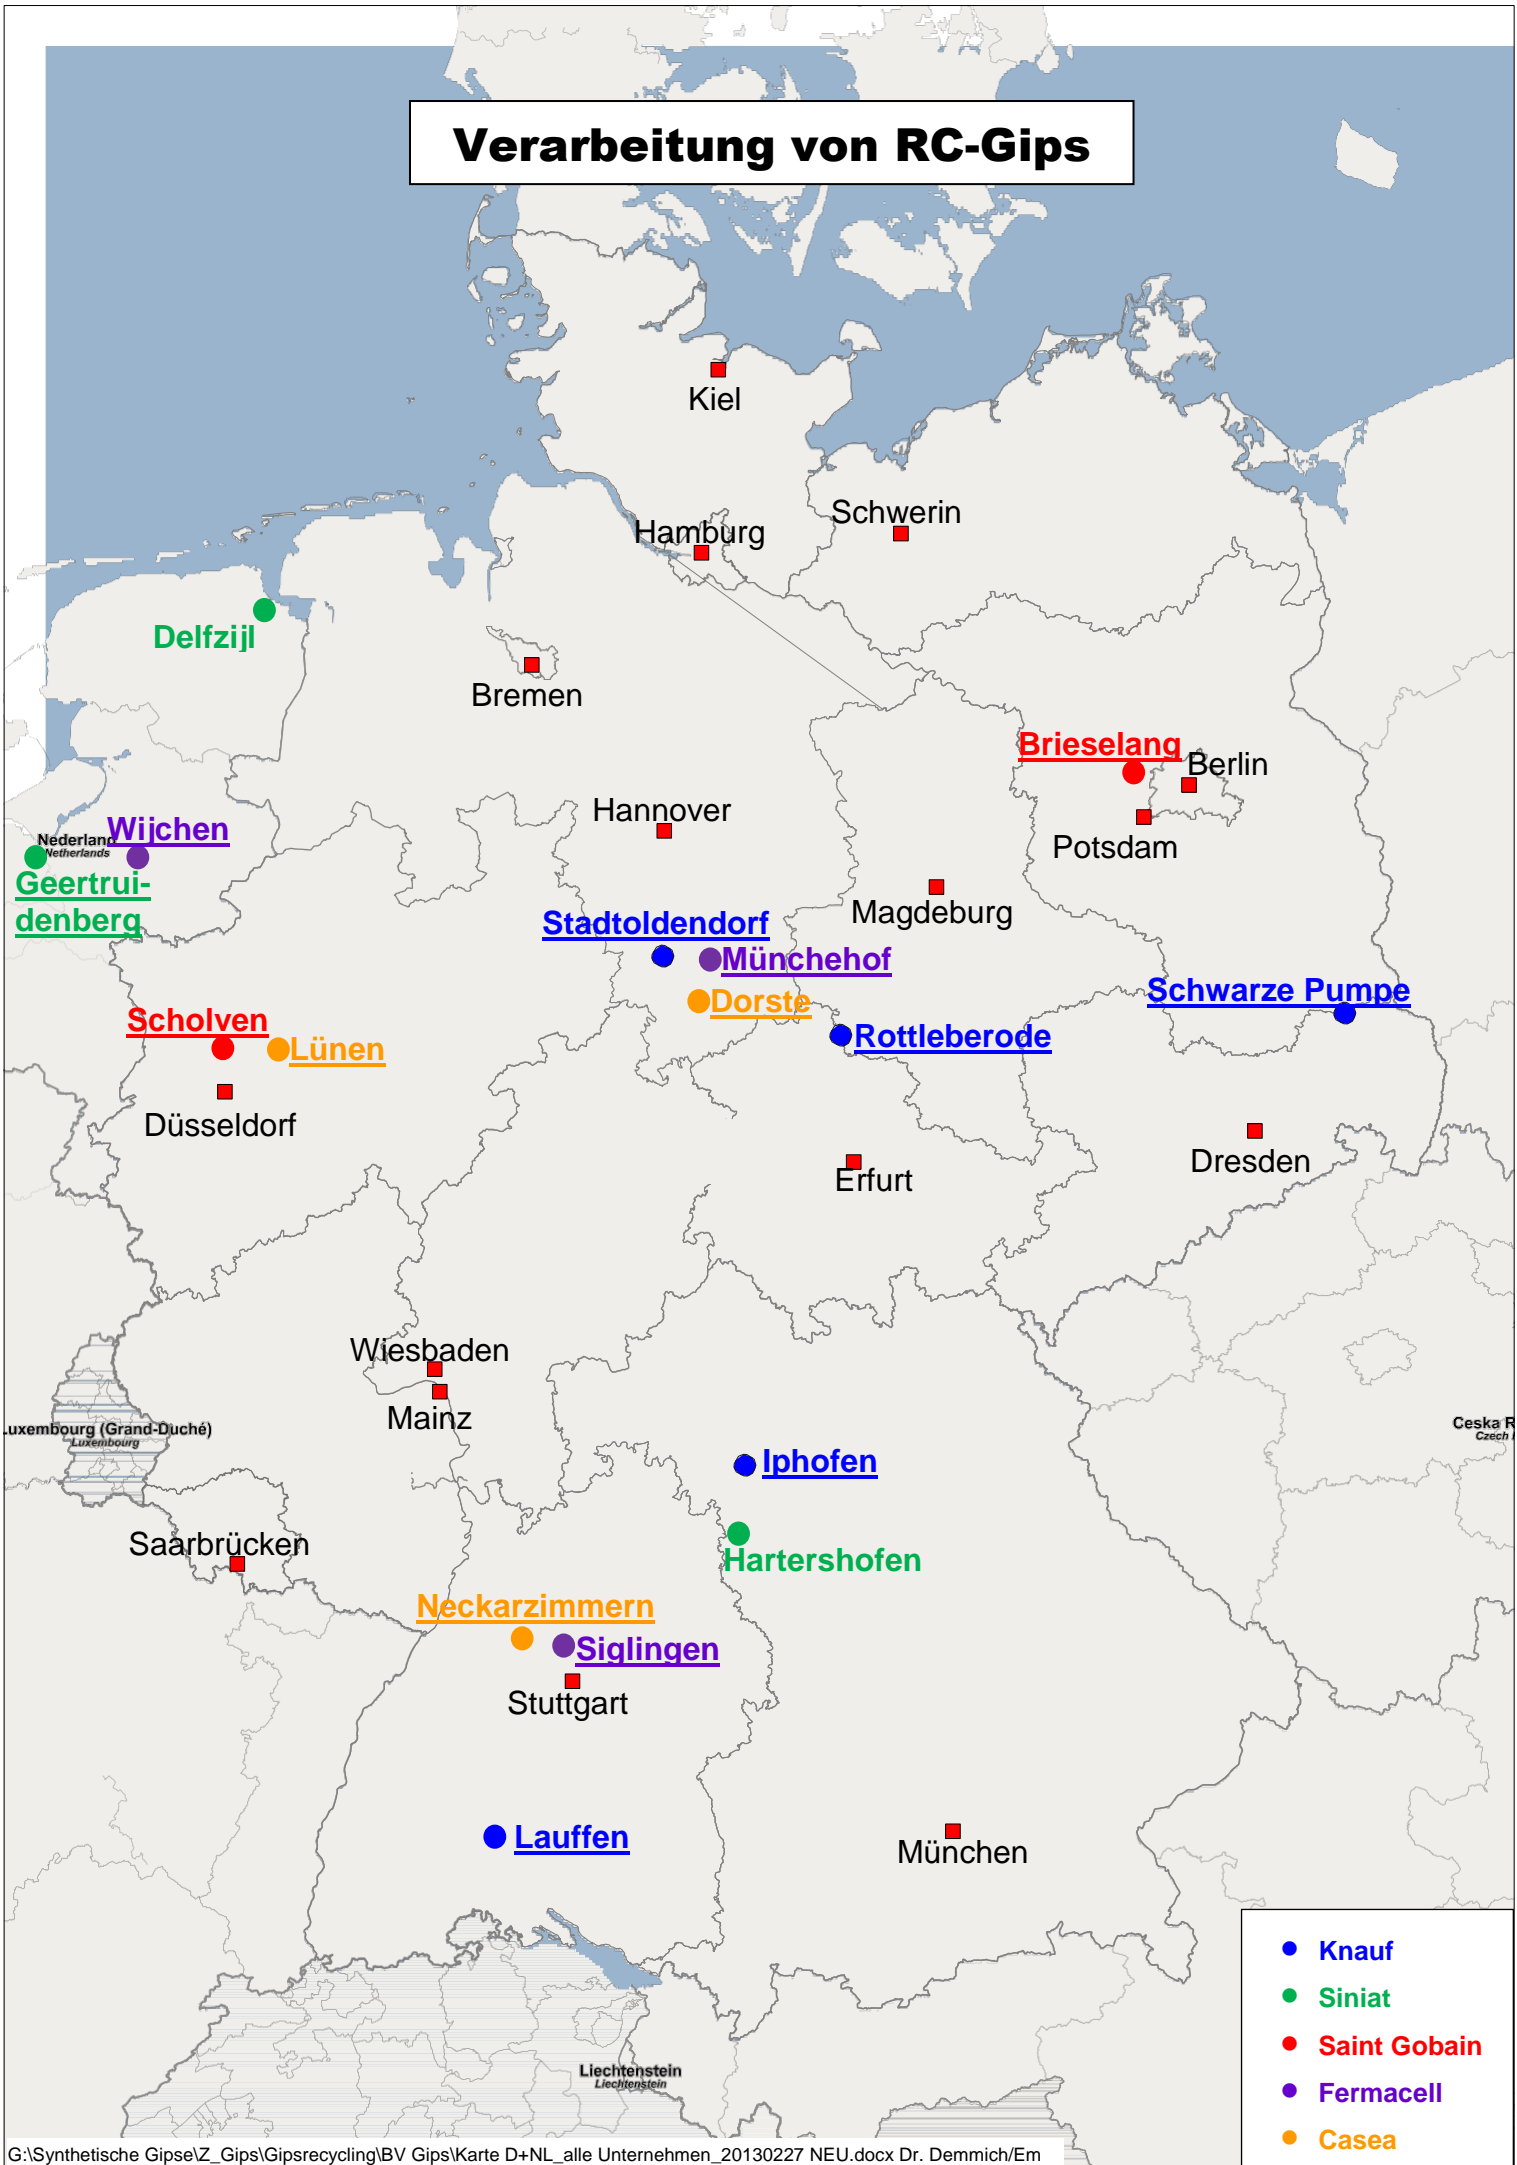

Verarbeitung von RC-Gips

- Knauf
- Siniat
- Saint Gobain
- Fermacell
- Casea